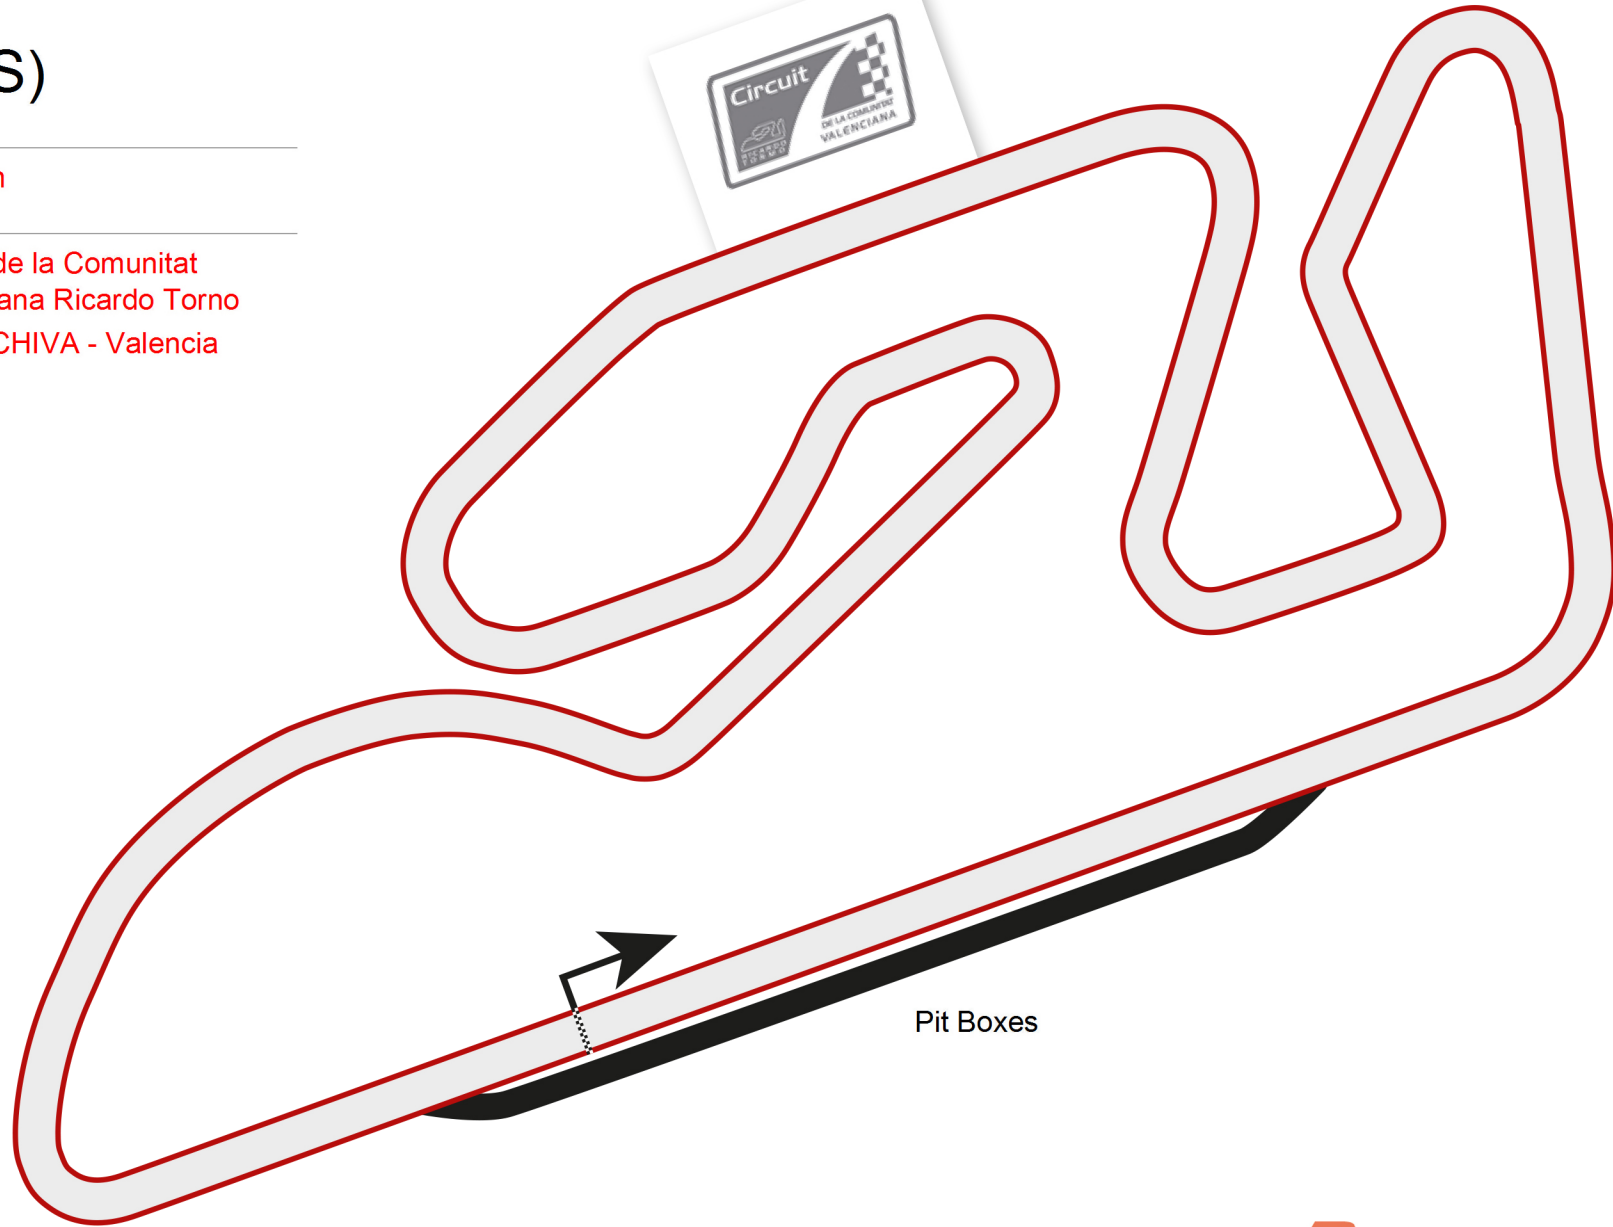

Valencia (ES)

Track Length: 4.005 m

Address: **Circuit de la Comunitat
Valenciana Ricardo Torno
46307 CHIVA - Valencia**

BMW Motorrad Motorsport

*The **Race**
Academy*